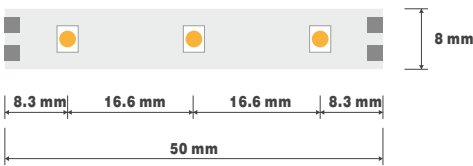

## Dimensions & available lengths

## Electrical & Output Data

<b>Model No.</b>	<b>LN-38-12V</b>
<b>Step length (mm/x LED)</b>	<b>50mm / 3LEDs</b>
<b>Number LED/m</b>	<b>60</b>
<b>Voltage (v)</b>	<b>12 V</b>
<b>Ra</b>	<b>80</b>
<b>Beam Angle(°)</b>	<b>120</b>
<b>Power (w/m)</b>	<b>3.8</b>
<b>FPC width (mm)</b>	<b>8</b>
<b>Max. length per circuit (m)</b>	<b>5</b>
<b>IP rate</b>	<b>20/65</b>
<b>Installation</b>	<b>3M Tape / Mounting Clips / Aluminum Profiles</b>