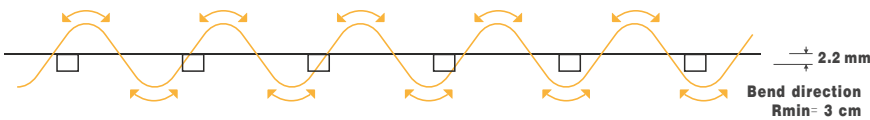

## Dimensions & available lengths

## Electrical & Output Data

<b>Model No.</b>	<b>LN-38-12V</b>
<b>Step length (mm/x LED)</b>	<b>50mm / 3LEDs</b>
<b>Number LED/m</b>	<b>60</b>
<b>Voltage (v)</b>	<b>12 V</b>
<b>Ra</b>	<b>80</b>
<b>Beam Angle(°)</b>	<b>120</b>
<b>Power (w/m)</b>	<b>3.8</b>
<b>FPC width (mm)</b>	<b>8</b>
<b>Max. length per circuit (m)</b>	<b>5</b>
<b>IP rate</b>	<b>20/65</b>
<b>Installation</b>	<b>3M Tape / Mounting Clips / Aluminum Profiles</b>